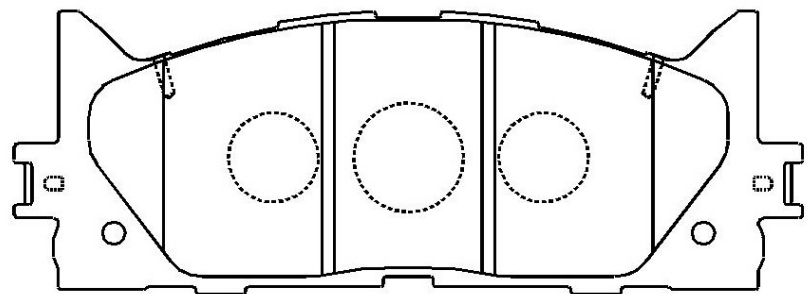

販売元 S&Eブレーキ(株)

2011年8月発売 カムリHVの適合情報をご案内させていただきます。

◆カムリHV CAMRY HV

排気量	年式	車両型式	フロント		リヤ	
			パッド	シールキット	パッド	シールキット
2500	'11.08-'11.09	AVV50	SN947	04478-33130	SN134	04479-33340
	'11.09-	AVV50	SN947	MP-106	SN134	04479-33340

パッド概略図

W : 157.6

T : 57.0

SN947

W : 96.7

T : 49.2

SN134