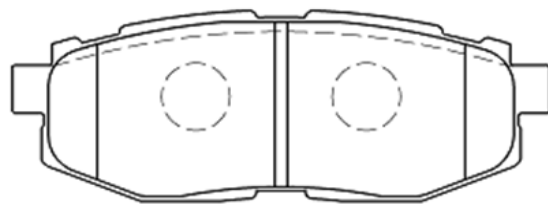

ディスクパッド新設のお知らせ

発行NO	14-032
設計管理No.	1S70968

下記アイテム、新規設定致しましたのでご連絡します。

販売元 S&Eブレーキ(株)

1.品番 WS146 (リア)

2.定価 ¥18,000 (税別)

3.JANコード 4562372084768

4.適用車種

メーカー	車種	型式	年式
スバル	インプレッサ	GRF,GVF	09.02-
スバル	BRZ	ZC6(RA Racing,S)	12.03-
スバル	フォレスター	SJG	12.08-
スバル	レガシィ	BMG (B4)	11.11-
スバル	レガシィ	BM9 (B4)	09.05-
スバル	レガシィ	BMM (B4)	12.05-
スバル	レガシィ ツーリングワゴン	BRG	11.11-
スバル	レガシィ ツーリングワゴン	BR9	09.05-
スバル	レガシィ ツーリングワゴン	BRM	12.05-

5.純正番号
26696XA000
26696XA010
26696XA011
26696SG000

6.発売予定 '15.1月

7.概略図

パッドサイズ
W: 110.3

T: 16.0