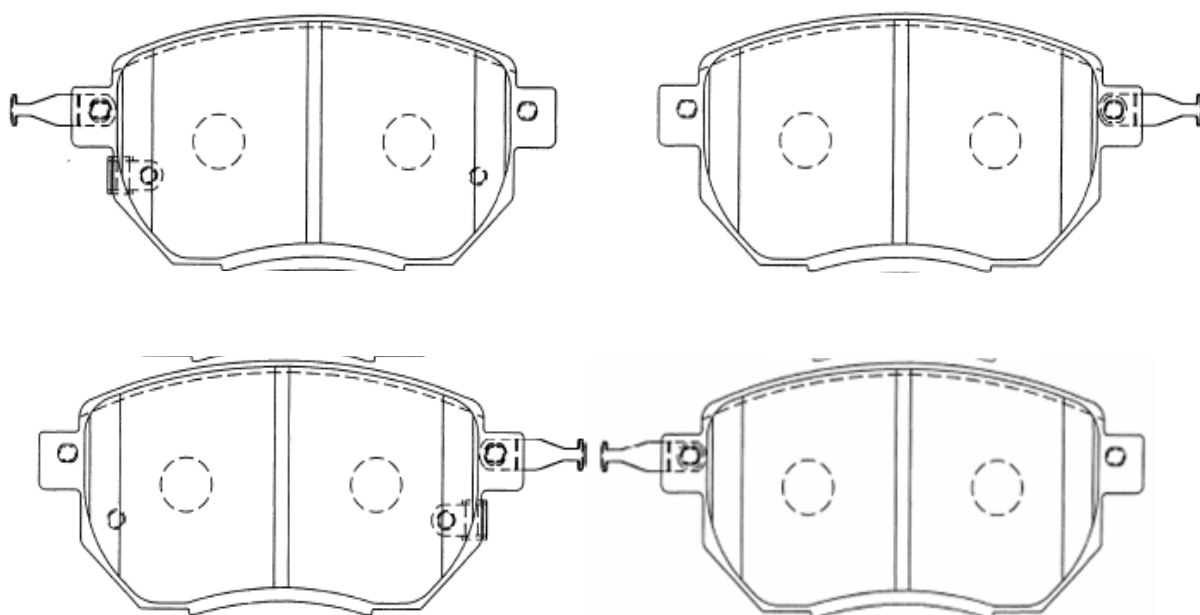

発行No.	12-009
発行日	2012.6.1

ブレーキパッド 適合車種追加のお知らせ

下記アイテムにて適合車種を追加致しましたのでご連絡致します。

1.品番 SN928P (フロント)

2.適合車種

メーカー	車種	排気量	型式	年式
NISSAN	ムラーノ	2500	TZ51	10.01-

SN適合表=P47

3.適合純正品番 AY040-NS935

4.概略図

W:135.6 H:66.0 T:15.5

販売元 S&Eブレーキ(株)