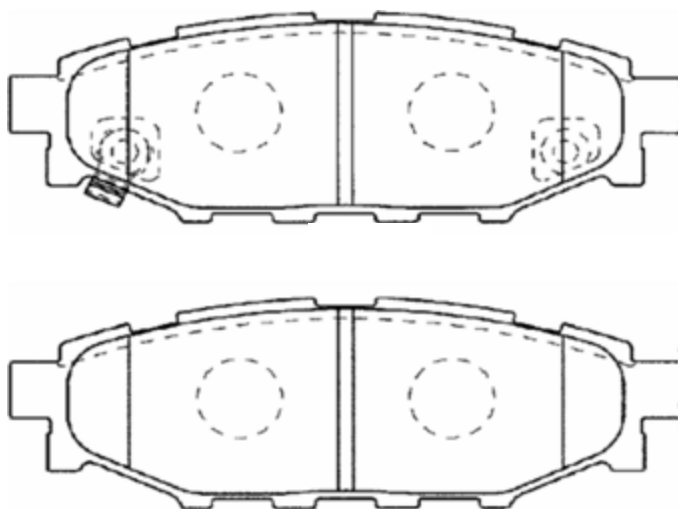

発行No.	12-026
発行日	2012.7.5

ブレーキパッド 適合車種追加のお知らせ

下記アイテムにて適合車種を追加致しましたのでご連絡致します。

1.品番 SN920P(リヤ)

2.適合車種

メーカー	車種	排気量	型式	年式
TOYOTA SUBARU	86/BRZ	2000	ZN6 (GT除く)	2012.03-

3.適合純正品番 SU003-04096

4.概略図

W : 110.5 H : 37.5 T : 14.0

販売元 S&Eブレーキ(株)